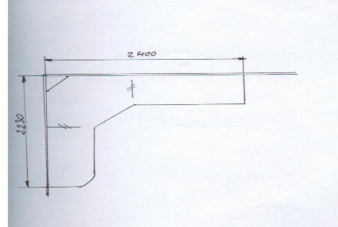

Angebots-Nr.:	2875
Kategorie.:	Küchenmöbel - Ausstellung Arbeitsplattenanlage
Artikel:	<=>keine Angaben</=>
Hersteller:	ALNO
Modell:	PLH
Stilrichtung:	rustikal mittel
ehem. Verkäuferpreis:	811,- EURO
Abholpreis:	249,- EURO
Sie sparen:	562,- EURO
erhältlich in:	D-39418 Staßfurt
Fachhändler:	Studio für Einbauküchen

Ihre Ersparnis: 69.3 %

Abmessungen, Farbe und Materialien...

Länge 1:	223 cm
Länge 2:	260 cm
Länge 3:	keine Angaben
Tiefe:	keine Angaben
Höhe:	4 cm

Front:	Farbbezeichnung: Travertin mit Massivholz / Material: Schichtstoff / Oberfläche: Profiliert
Korpus:	keine Angaben

Sonstige Informationen zum Angebot...

Arbeitsplatte mit profiliertem Massivholzleimer Eiche natur patiniert. 4 cm stark
 bestehend aus 3 Teilen

1. L 1180 x T 600, linke Seite mit Abrundung
2. Eckplatte ohne angeleimte Ecke
 mit Kochfeldausschnitt
3. L 1350 x T 600, mit Spülenausschnitt