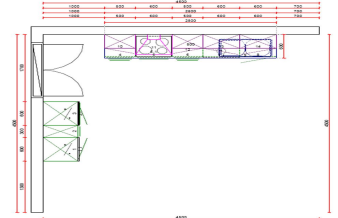

Angebots-Nr.:	3264		
Kategorie.:	Neuware - Küche		
Artikel:	Zweizeilige Küche		
Hersteller:	Wellmann		
Modell:	Kueche-012-314 Calla-PG04		
Stilrichtung:	Modern / Design, Oberfläche mit Hochglanz, creme, schwarz		
ehem. Verkäuferpreis:	9264,- EURO		
Abholpreis:	3899,- EURO	Ihre Ersparnis:	57.9 %
Sie sparen:	5365,- EURO		
erhältlich in:	D-09661 Hainichen		
Fachhändler:	Online - Küchenfachgeschäft		
Hinweis:	Nachkauf und Ergänzung sind bei diesem Angebot möglich.		

Küchenform und Abmessungen...

Küchenform:	Zweizeilige Küche
Länge 1:	150 cm
Länge 2:	280 cm
Länge 3:	keine Angaben
max. Tiefe:	60 cm
max. Höhe:	237 cm