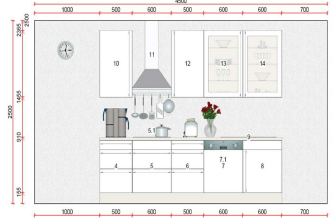

Angebots-Nr.:	3264		
Kategorie.:	Neuware - Küche		
Artikel:	Zweizeilige Küche		
Hersteller:	Wellmann		
Modell:	Kueche-012-314 Calla-PG04		
Stilrichtung:	Modern / Design, Oberfläche mit Hochglanz, creme, schwarz		
ehem. Verkäuferpreis:	9264,- EURO		
Abholpreis:	3899,- EURO	Ihre Ersparnis:	57.9 %
Sie sparen:	5365,- EURO		
erhältlich in:	D-09661 Hainichen		
Fachhändler:	Online - Küchenfachgeschäft		
Hinweis:	Nachkauf und Ergänzung sind bei diesem Angebot möglich.		

Küchenform und Abmessungen...

Küchenform:	Zweizeilige Küche
Länge 1:	150 cm
Länge 2:	280 cm
Länge 3:	keine Angaben
max. Tiefe:	60 cm
max. Höhe:	237 cm