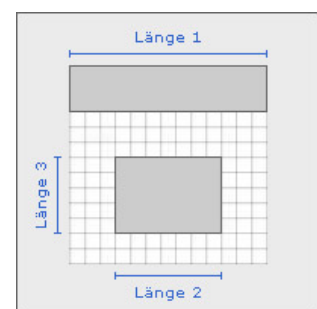

Ihre Ersparnis: **61.5 %**

Küchenform und Abmessungen...

Küchenform:	Inselküche
Länge 1:	337 cm
Länge 2:	102 cm
Länge 3:	245 cm
max. Tiefe:	60 cm
max. Höhe:	190 cm

Farbe und Materialien...

Front:	Weißlack hochglanz, Lack, Glatt
Korpus:	weiß, Schichtstoff
Arbeitsfläche:	Kirschbaum/Granit-Dekor, Schichtstoff
Wandverkleidung:	nicht im Angebot enthalten