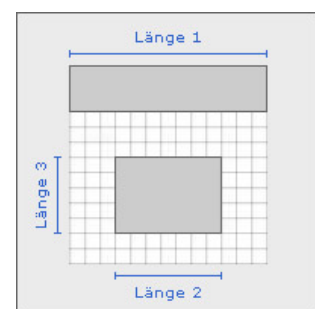

Ihre Ersparnis: **61.5 %**

Küchenform und Abmessungen...

Küchenform:	Inselküche
Länge 1:	337 cm
Länge 2:	102 cm
Länge 3:	245 cm
max. Tiefe:	60 cm
max. Höhe:	190 cm

Farbe und Materialien...

Front:	Weißlack hochglanz, Lack, Glatt
Korpus:	weiß, Schichtstoff
Arbeitsfläche:	Kirschbaum/Granit-Dekor, Schichtstoff
Wandverkleidung:	nicht im Angebot enthalten