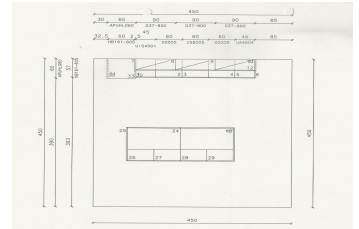

Angebots-Nr.:	4347
Kategorie.:	Ausstellungsware - Küche
Artikel:	Inselküche
Hersteller:	allmilmö
Modell:	Modern Art weißlack grifflos
Stilrichtung:	Modern hell
ehem. Verkäuferpreis:	11682,- EURO
Abholpreis:	4499,- EURO
Sie sparen:	7183,- EURO
erhältlich in:	D-09423 Gelenau
Fachhändler:	Tischlerei Schüler

Ihre Ersparnis: **61.5 %**

Küchenform und Abmessungen...

Küchenform:	Inselküche
Länge 1:	337 cm
Länge 2:	102 cm
Länge 3:	245 cm
max. Tiefe:	60 cm
max. Höhe:	190 cm