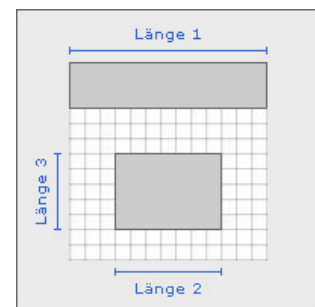

### Küchenform und Abmessungen...

Küchenform:	Inselküche
Länge 1:	keine Angaben
Länge 2:	340 cm
Länge 3:	100 cm
max. Tiefe:	190 cm
max. Höhe:	103 cm