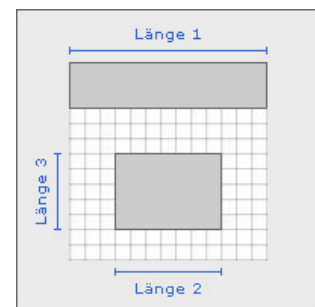

Farbe und Materialien...

Front:	Kunststoff, Schichtstoff, Glatt
Korpus:	Kunststoff, Kunststoff-Folie
Arbeitsfläche:	Keramik, Keramik

Beispielskizze! Den genauen Grundrisse erhalten Sie vom Fachhändler.