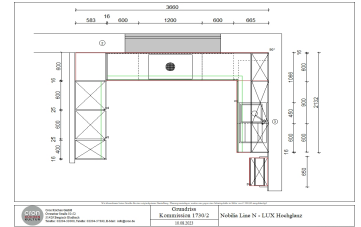

Angebots-Nr.:	5274
Kategorie.:	Ausstellungsware - Küche
Artikel:	Küche in U-Form
Hersteller:	Nobilis
Modell:	LUX Line N Hochglanz Lack grifflos
Stilrichtung:	Modern / Design, Oberfläche mit Hochglanz, weiss
ehem. Verkäuferpreis:	24920,- EURO
Abholpreis:	13275,- EURO
Sie sparen:	11645,- EURO
erhältlich in:	D-51429 Bergisch Gladbach
Fachhändler:	Cron Küchen GmbH

Ihre Ersparnis: 46.7 %

Küchenform und Abmessungen...

Küchenform:	Küche in U-Form
Länge 1:	228 cm
Länge 2:	366 cm
Länge 3:	213 cm
max. Tiefe:	60 cm
max. Höhe:	215 cm