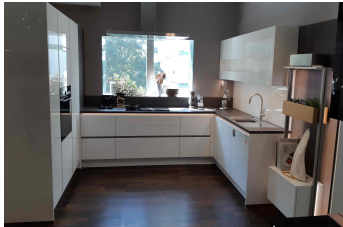

Angebots-Nr.:	5274
Kategorie.:	Ausstellungsware - Küche
Artikel:	Küche in U-Form
Hersteller:	Nobilis
Modell:	LUX Line N Hochglanz Lack grifflos
Stilrichtung:	Modern / Design, Oberfläche mit Hochglanz, weiss
ehem. Verkäuferpreis:	24920,- EURO
Abholpreis:	13275,- EURO
Sie sparen:	11645,- EURO
erhältlich in:	D-51429 Bergisch Gladbach
Fachhändler:	Cron Küchen GmbH

Ihre Ersparnis: 46.7 %

Küchenform und Abmessungen...

Küchenform:	Küche in U-Form
Länge 1:	228 cm
Länge 2:	366 cm
Länge 3:	213 cm
max. Tiefe:	60 cm
max. Höhe:	215 cm