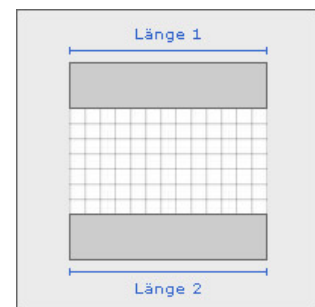

Ihre Ersparnis: 32.5 %

Küchenform und Abmessungen...

Küchenform:	Zweizeilige Küche
Länge 1:	463 cm
Länge 2:	392 cm
Länge 3:	keine Angaben
max. Tiefe:	keine Angaben
max. Höhe:	272 cm

Beispielskizze! Den genauen Grundrisse erhalten Sie vom Fachhändler.

Insel: 392 cm breit, 123 cm tief, Arbeitshöhe: 97 cm, Programm EFK2 Kunststoff kaolin

Wandseite: 463 cm breit, 70 cm tief, 272 cm hoch, Programm A3AX Aluminium sandbeige

Vorfürhküche, daher reichhaltige Innenausstattung