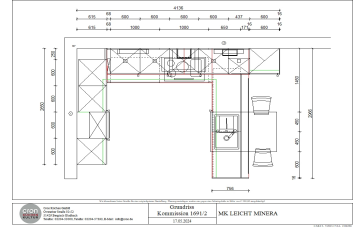

Angebots-Nr.:	5282
Kategorie.:	Ausstellungsware - Küche
Artikel:	Küche in U-Form
Hersteller:	Leicht
Modell:	Minera 152v kiruna & Synthia 234v highland eiche
Stilrichtung:	Modern / Design, Oberfläche matt, schwarz, holz
ehem. Verkäuferpreis:	40870,- EURO
Abholpreis:	19772,- EURO
Sie sparen:	21098,- EURO
erhältlich in:	D-51429 Bergisch Gladbach
Fachhändler:	Cron Küchen GmbH
Hinweis:	Nachkauf und Ergänzung sind bei diesem Angebot möglich.

Ihre Ersparnis: 51.6 %

Küchenform und Abmessungen...

Küchenform:	Küche in U-Form
Länge 1:	265 cm
Länge 2:	414 cm
Länge 3:	297 cm
max. Tiefe:	keine Angaben
max. Höhe:	240 cm