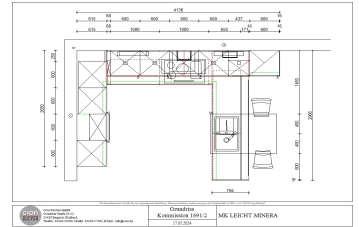

Angebots-Nr.:	5282
Kategorie.:	Ausstellungsware - Küche
Artikel:	Küche in U-Form
Hersteller:	Leicht
Modell:	Minera 152v kiruna & Synthia 234v highland eiche
Stilrichtung:	Modern / Design, Oberfläche matt, schwarz, holz
ehem. Verkäuferpreis:	40870,- EURO
Abholpreis:	19772,- EURO
Sie sparen:	21098,- EURO
erhältlich in:	D-51429 Bergisch Gladbach
Fachhändler:	Cron Küchen GmbH
Hinweis:	Nachkauf und Ergänzung sind bei diesem Angebot möglich.

Ihre Ersparnis: 51.6 %

Küchenform und Abmessungen...

Küchenform:	Küche in U-Form
Länge 1:	265 cm
Länge 2:	414 cm
Länge 3:	297 cm
max. Tiefe:	keine Angaben
max. Höhe:	240 cm