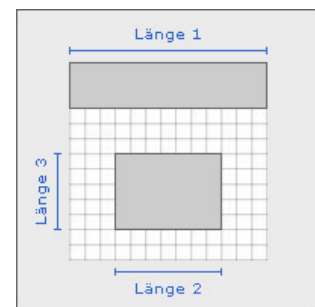

Ihre Ersparnis: 65 %

Küchenform und Abmessungen...

Küchenform:	Inselküche
Länge 1:	keine Angaben
Länge 2:	360 cm
Länge 3:	130 cm
max. Tiefe:	keine Angaben
max. Höhe:	keine Angaben

Beispielskizze! Den genauen Grundrisse erhalten Sie vom Fachhändler.