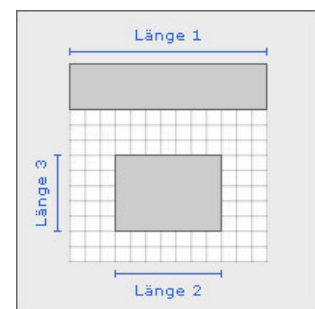

Ihre Ersparnis: **55.3 %**

Küchenform und Abmessungen...

Küchenform:	Inselküche
Länge 1:	274 cm
Länge 2:	keine Angaben
Länge 3:	80 cm
max. Tiefe:	keine Angaben
max. Höhe:	93 cm

Farbe und Materialien...

Front:	Naturstein Atlantic Stone, Glatt
Korpus:	keine Angaben
Arbeitsfläche:	Naturstein Atlantic Stone, Granit
Wandverkleidung:	Arbeitsplattendekor

Sonstige Informationen zum Angebot...

Insel 274 cm breit, 80 cm tief, 93 cm hoch

 komplett in Naturstein eingefasst, Atlantic Stone

 Becken 50 cm breit, komplett in Naturstein

 reichhaltiges Innenleben, Innenfarbe dunkel