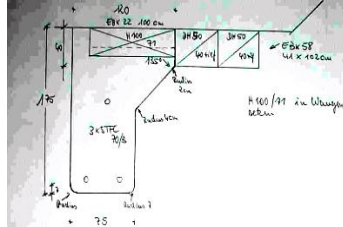

Angebots-Nr.:	281
Kategorie.:	Ausstellungsware - Wohnmöbel
Artikel:	Tisch Möbelkombination
Hersteller:	ALNO AG Wellmann
Modell:	Tisch Möbelkombination
Stilrichtung:	Klassisch Creme / Piene
ehem. Verkäuferpreis:	1219,- EURO
Abholpreis:	299,- EURO
Sie sparen:	920,- EURO
erhältlich in:	D-09661 Hainichen
Fachhändler:	Online - Küchenfachgeschäft

Ihre Ersparnis: 75.5 %

Abmessungen, Farbe und Materialien...

Breite:	175 cm
Tiefe:	40 cm
Höhe:	2 cm
Farbton:	Creme / Piene
Material:	Schichtstoff

Sonstige Informationen zum Angebot...

2 Demischränken (halbhoch), Doppelhängeteil und Mehrzweck-Ansatzstisch

Preisangaben, Versand, Montage ...

Versand(Inland): keine Angaben